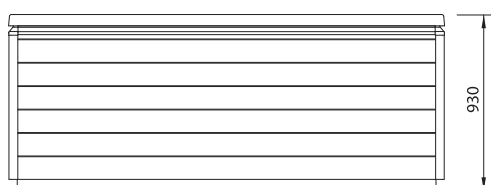

LOUNGE •4 *basic*

LOUNGE 4 BASIC

STANDART AUSSTATTUNG

Liegesitze / Sitze	2 | 4
Aussenmasse (cm)	230 x 230 x 93
Höhe mit Abdeckung (cm)	105
Ozon Generator	inklusive
Zirkulationspumpe High-Flow	–
Pumpe 1, one speed	1,9kW
Pumpe 2, two speed	1,9kW | 0,4kW
Doppelkartuschen Filter-System	+
Neuestes Touch-Screen-Control-Panel von Balboa	+
LED-Aussenbeleuchtung, RGB multicolor	–
LED-Aussenbeleuchtung, WHITE	–
LED-Unterwasserlichter	4
LED-Lichter unter Wasserlinie	–
Anzahl Düsen	28
Ergonomische Kissen	4
Verstärkte Lucite-Acrylschale	+
Galvanisierter Stahlrahmen	+
Robuste Isolationsabdeckung	+
Aussenverkleidung aus Composite- oder Holzbohlen	+
Energieeffiziente Polyurethan-Isolierung	+
Whirlpool Basis aus ABS-Kunststoff	+
Heizung (kW)	1.0 - 3.0
Stromspannung (V)	230/380
Stromstärke	3x16A | 1x32A
Inhalt (l)	1 500
Nettogewicht (kg)	400
Gewicht mit Wasser (kg)	1 900
Belastung auf der Bodenfläche (kg/m²)	360