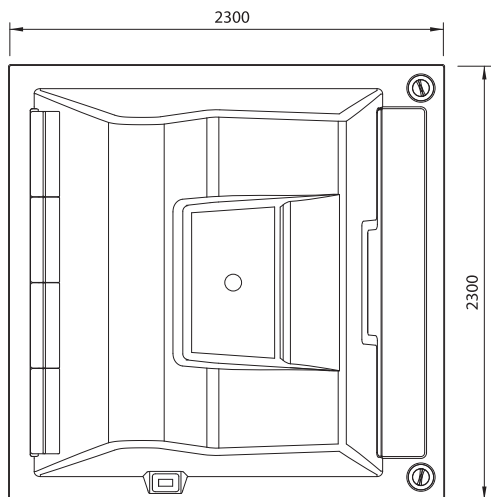

LOUNGE •4 *basic*

LOUNGE 4 BASIC

STANDART AUSSTATTUNG

Liegesitze / Sitze	2 | 4
Aussenmasse (cm)	230 x 230 x 93
Höhe mit Abdeckung (cm)	105
Ozon Generator	inklusive
Zirkulationspumpe High-Flow	–
Pumpe 1, one speed	1,9kW
Pumpe 2, two speed	1,9kW | 0,4kW
Doppelkartuschen Filter-System	+
Neuestes Touch-Screen-Control-Panel von Balboa	+
LED-Aussenbeleuchtung, RGB multicolor	–
LED-Aussenbeleuchtung, WHITE	–
LED-Unterwasserlichter	4
LED-Lichter unter Wasserlinie	–
Anzahl Düsen	28
Ergonomische Kissen	4
Verstärkte Lucite-Acrylschale	+
Galvanisierter Stahlrahmen	+
Robuste Isolationsabdeckung	+
Aussenverkleidung aus Composite- oder Holzbohlen	+
Energieeffiziente Polyurethan-Isolierung	+
Whirlpool Basis aus ABS-Kunststoff	+
Heizung (kW)	1.0 - 3.0
Stromspannung (V)	230/380
Stromstärke	3x16A | 1x32A
Inhalt (l)	1 500
Nettogewicht (kg)	400
Gewicht mit Wasser (kg)	1 900
Belastung auf der Bodenfläche (kg/m²)	360