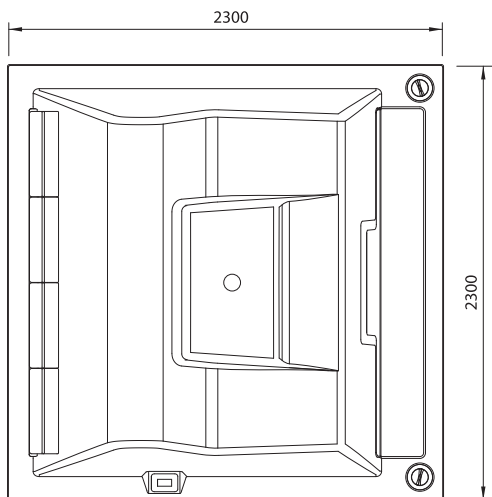

LOUNGE •4 *premium*

LOUNGE 4 PREMIUM

STANDART AUSSTATTUNG

Liegesitze / Sitze	2 | 4
Aussenmasse (cm)	230 x 230 x 93
Höhe mit Abdeckung (cm)	105
Ozon Generator	inklusive
Zirkulationspumpe High-Flow	0,75 kW
Pumpe 1, two speed	1,9kW | 0,4kW
Pumpe 2, two speed	1,9kW | 0,4kW
Doppelkartuschen Filter-System	+
Wasserpflege Chemie-Kit	+
Neuestes Touch-Screen-Control-Panel von Balboa	+
LED-Aussenbeleuchtung, RGB multicolor	+
LED-Aussenbeleuchtung, WHITE	optional
LED-Unterwasserlichter	-
LED-Lichter unter Wasserlinie	24
Anzahl Düsen	40
Ergonomische Kissen	4
Verstärkte Lucite-Acrylschale	+
Galvanisierter Stahlrahmen	+
Robuste Isolationsabdeckung	+
Aussenverkleidung aus Composite- oder Holzbohlen	+
Energieeffiziente Polyurethan-Isolierung	+
Whirlpool Basis aus ABS-Kunststoff	+
Heizung (kW)	1.0 - 3.0
Stromspannung (V)	230/380
Stromstärke	3x16A | 1x32A
Inhalt (l)	1 500
Nettogewicht (kg)	400
Gewicht mit Wasser (kg)	1 900
Belastung auf der Bodenfläche (kg/m²)	360