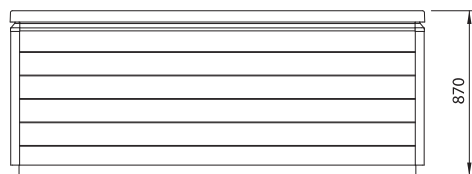

LOUNGE 2 BASIC

STANDART AUSSTATTUNG

Liegesitze / Sitze	2 2
Aussenmasse (cm)	220 x 180 x 87
Höhe mit Abdeckung (cm)	99
Ozon Generator	inklusive
Zirkulationspumpe High-Flow	–
Pumpe 1, two speed	1,9kW 0,4kW
Pumpe 2, two speed	–
Doppelkartuschen Filter-System	+
Neuestes Touch-Screen-Control-Panel von Balboa	+
LED-Aussenbeleuchtung, RGB multicolor	–
LED-Aussenbeleuchtung, WHITE	–
LED-Unterwasserlichter	4
LED-Lichter unter Wasserlinie	–
Anzahl Düsen	20
Ergonomische Kissen	3
Verstärkte Lucite-Acrylschale	+
Galvanisierter Stahlrahmen	+
Robuste Isolationsabdeckung	+
Aussenverkleidung aus Composite- oder Holzbohlen	+
Energieeffiziente Polyurethan-Isolierung	+
Whirlpool Basis aus ABS-Kunststoff	+
Heizung (kW)	1.0 - 3.0
Stromspannung (V)	230/380
Stromstärke	3x16A 1x32A
Inhalt (l)	950
Nettogewicht (kg)	350
Gewicht mit Wasser (kg)	1 300
Belastung auf der Bodenfläche (kg/m ²)	330