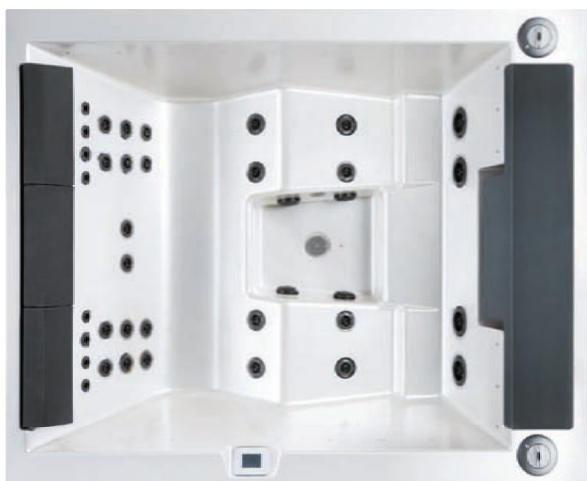

LOUNGE • 2 *premium*

LOUNGE 2 PREMIUM

STANDART AUSSTATTUNG

Liegesitze / Sitze	2 | 2
Aussenmasse (cm)	220 x 180 x 87
Höhe mit Abdeckung (cm)	99
Ozon Generator	inklusive
Zirkulationspumpe High-Flow	0,75 kW
Pumpe 1, two speed	1,9kW | 0,4kW
Pumpe 2, two speed	1,9kW | 0,4kW
Doppelkartuschen Filter-System	+
Neuestes Touch-Screen-Control-Panel von Balboa	+
LED-Aussenbeleuchtung, RGB multicolor	+
LED-Aussenbeleuchtung, WHITE	optional
LED-Unterwasserlichter	-
LED-Lichter unter Wasserlinie	24
Anzahl Düsen	34
Ergonomische Kissen	3
Verstärkte Lucite-Acrylschale	+
Galvanisierter Stahlrahmen	+
Robuste Isolationsabdeckung	+
Aussenverkleidung aus Composite- oder Holzbohlen	+
Energieeffiziente Polyurethan-Isolierung	+
Whirlpool Basis aus ABS-Kunststoff	+
Heizung (kW)	1.0 - 3.0
Stromspannung (V)	230/380
Stromstärke	3x16A | 1x32A
Inhalt (l)	950
Nettogewicht (kg)	350
Gewicht mit Wasser (kg)	1 300
Belastung auf der Bodenfläche (kg/m²)	330