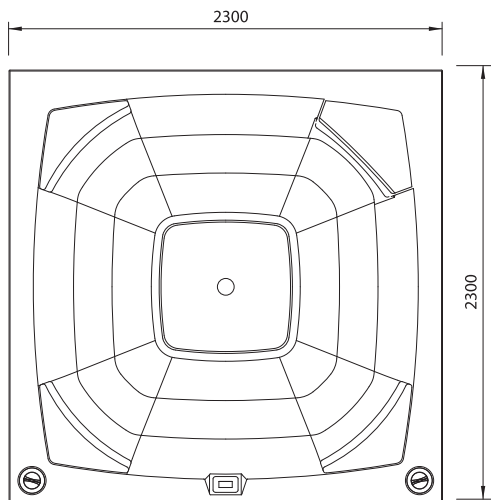

CONFERENCE *basic*

CONFERENCE BASIC

STANDART AUSSTATTUNG

Sitze	8
Aussenmasse (cm)	230 x 230 x 93
Höhe mit Abdeckung (cm)	105
Ozon Generator	inklusive
Zirkulationspumpe High-Flow	–
Pumpe 1, two speed	1,9kW | 0,4kW
Pumpe 2, two speed	–
Doppelkartuschen Filter-System	+
Wasserpflege Chemie-Kit	+
Neuestes Touch-Screen-Control-Panel von Balboa	+
LED-Aussenbeleuchtung, RGB multicolor	–
LED-Aussenbeleuchtung, WHITE	–
LED-Unterwasserlichter	4
LED-Lichter unter Wasserlinie	–
Anzahl Düsen	18
Ergonomische Kissen	3
Verstärkte Lucite-Acrylschale	+
Galvanisierter Stahlrahmen	+
Robuste Isolationsabdeckung	+
Aussenverkleidung aus Composite- oder Holzbohlen	+
Energieeffiziente Polyurethan-Isolierung	+
Whirlpool Basis aus ABS-Kunststoff	+
Heizung (kW)	1.0 - 3.0
Stromspannung (V)	230/380
Stromstärke	3x16A | 1x32A
Inhalt (l)	1 600
Nettogewicht (kg)	400
Gewicht mit Wasser (kg)	2 000
Belastung auf der Bodenfläche (kg/m²)	360