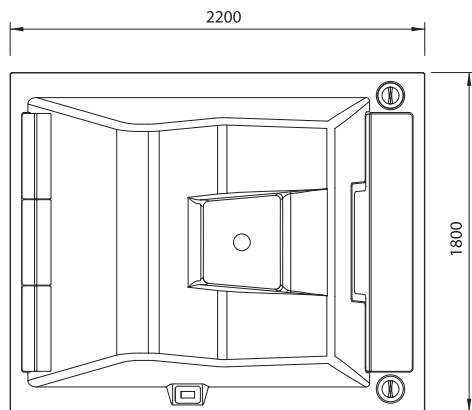

LOUNGE 2 BASIC

STANDART AUSSTATTUNG

Liegesitze / Sitze	2 2
Aussenmasse (cm)	220 x 180 x 87
Höhe mit Abdeckung (cm)	99
Ozon Generator	inklusive
Zirkulationspumpe High-Flow	–
Pumpe 1, two speed	1,9kW 0,4kW
Pumpe 2, two speed	–
Doppelkartuschen Filter-System	+
Neuestes Touch-Screen-Control-Panel von Balboa	+
LED-Aussenbeleuchtung, RGB multicolor	–
LED-Aussenbeleuchtung, WHITE	–
LED-Unterwasserlichter	4
LED-Lichter unter Wasserlinie	–
Anzahl Düsen	20
Ergonomische Kissen	3
Verstärkte Lucite-Acrylschale	+
Galvanisierter Stahlrahmen	+
Robuste Isolationsabdeckung	+
Aussenverkleidung aus Composite- oder Holzbohlen	+
Energieeffiziente Polyurethan-Isolierung	+
Whirlpool Basis aus ABS-Kunststoff	+
Heizung (kW)	1.0 - 3.0
Stromspannung (V)	230/380
Stromstärke	3x16A 1x32A
Inhalt (l)	950
Nettogewicht (kg)	350
Gewicht mit Wasser (kg)	1 300
Belastung auf der Bodenfläche (kg/m ²)	330