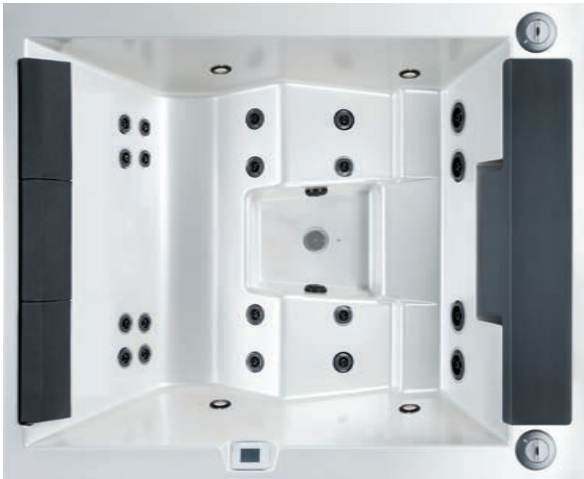

LOUNGE 2 BASIC

STANDART AUSSTATTUNG

Liegesitze / Sitze	2 2
Aussenmasse (cm)	220 x 180 x 87
Höhe mit Abdeckung (cm)	99
Ozon Generator	inklusive
Zirkulationspumpe High-Flow	–
Pumpe 1, two speed	1,9kW 0,4kW
Pumpe 2, two speed	–
Doppelkartuschen Filter-System	+
Neuestes Touch-Screen-Control-Panel von Balboa	+
LED-Aussenbeleuchtung, RGB multicolor	–
LED-Aussenbeleuchtung, WHITE	–
LED-Unterwasserlichter	4
LED-Lichter unter Wasserlinie	–
Anzahl Düsen	20
Ergonomische Kissen	3
Verstärkte Lucite-Acrylschale	+
Galvanisierter Stahlrahmen	+
Robuste Isolationsabdeckung	+
Aussenverkleidung aus Composite- oder Holzbohlen	+
Energieeffiziente Polyurethan-Isolierung	+
Whirlpool Basis aus ABS-Kunststoff	+
Heizung (kW)	1.0 - 3.0
Stromspannung (V)	230/380
Stromstärke	3x16A 1x32A
Inhalt (l)	950
Nettogewicht (kg)	350
Gewicht mit Wasser (kg)	1 300
Belastung auf der Bodenfläche (kg/m ²)	330

LOUNGE • 2 *premium*

LOUNGE 2 PREMIUM

STANDART AUSSTATTUNG

Liegesitze / Sitze	2 2
Aussenmasse (cm)	220 x 180 x 87
Höhe mit Abdeckung (cm)	99
Ozon Generator	inklusive
Zirkulationspumpe High-Flow	0,75 kW
Pumpe 1, two speed	1,9kW 0,4kW
Pumpe 2, two speed	1,9kW 0,4kW
Doppelkartuschen Filter-System	+
Neuestes Touch-Screen-Control-Panel von Balboa	+
LED-Aussenbeleuchtung, RGB multicolor	+
LED-Aussenbeleuchtung, WHITE	optional
LED-Unterwasserlichter	-
LED-Lichter unter Wasserlinie	24
Anzahl Düsen	34
Ergonomische Kissen	3
Verstärkte Lucite-Acrylschale	+
Galvanisierter Stahlrahmen	+
Robuste Isolationsabdeckung	+
Aussenverkleidung aus Composite- oder Holzbohlen	+
Energieeffiziente Polyurethan-Isolierung	+
Whirlpool Basis aus ABS-Kunststoff	+
Heizung (kW)	1.0 - 3.0
Stromspannung (V)	230/380
Stromstärke	3x16A 1x32A
Inhalt (l)	950
Nettogewicht (kg)	350
Gewicht mit Wasser (kg)	1 300
Belastung auf der Bodenfläche (kg/m ²)	330