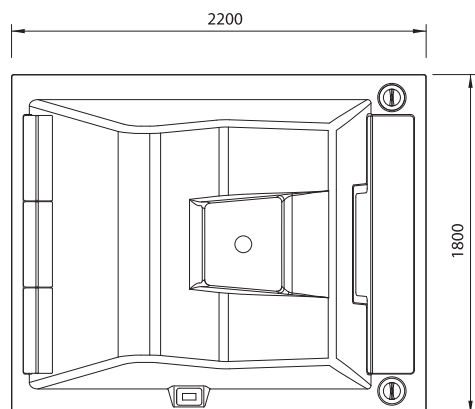

LOUNGE • 2 *premium*

LOUNGE 2 PREMIUM

STANDART AUSSTATTUNG

Liegesitze / Sitze	2 | 2
Aussenmasse (cm)	220 x 180 x 87
Höhe mit Abdeckung (cm)	99
Ozon Generator	inklusive
Zirkulationspumpe High-Flow	0,75 kW
Pumpe 1, two speed	1,9kW | 0,4kW
Pumpe 2, two speed	1,9kW | 0,4kW
Doppelkartuschen Filter-System	+
Neuestes Touch-Screen-Control-Panel von Balboa	+
LED-Aussenbeleuchtung, RGB multicolor	+
LED-Aussenbeleuchtung, WHITE	optional
LED-Unterwasserlichter	-
LED-Lichter unter Wasserlinie	24
Anzahl Düsen	34
Ergonomische Kissen	3
Verstärkte Lucite-Acrylschale	+
Galvanisierter Stahlrahmen	+
Robuste Isolationsabdeckung	+
Aussenverkleidung aus Composite- oder Holzbohlen	+
Energieeffiziente Polyurethan-Isolierung	+
Whirlpool Basis aus ABS-Kunststoff	+
Heizung (kW)	1.0 - 3.0
Stromspannung (V)	230/380
Stromstärke	3x16A | 1x32A
Inhalt (l)	950
Nettogewicht (kg)	350
Gewicht mit Wasser (kg)	1 300
Belastung auf der Bodenfläche (kg/m²)	330