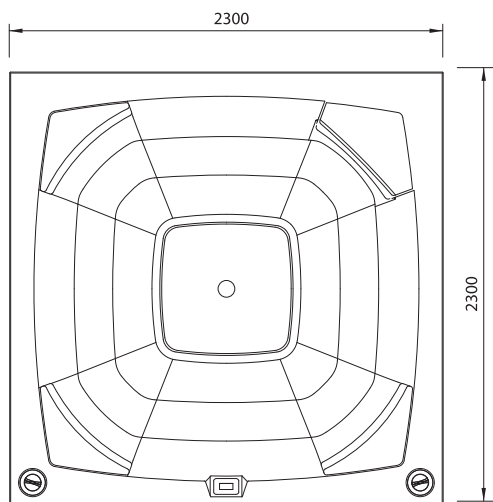

CONFERENCE *premium*

CONFERENCE PREMIUM

STANDART AUSSTATTUNG

Sitze	8
Aussenmasse (cm)	230 x 230 x 93
Höhe mit Abdeckung (cm)	105
Ozon Generator	inklusive
Zirkulationspumpe High-Flow	0,75 kW
Pumpe 1, two speed	1,9kW | 0,4kW
Pumpe 2, two speed	1,9kW | 0,4kW
Doppelkartuschen Filter-System	+
Wasserpflege Chemie-Kit	+
Neuestes Touch-Screen-Control-Panel von Balboa	+
LED-Aussenbeleuchtung, RGB multicolor	+
LED-Aussenbeleuchtung, WHITE	optional
LED-Unterwasserlichter	-
LED-Lichter unter Wasserlinie	24
Anzahl Düsen	58
Ergonomische Kissen	3
Verstärkte Lucite-Acrylschale	+
Galvanisierter Stahlrahmen	+
Robuste Isolationsabdeckung	+
Aussenverkleidung aus Composite- oder Holzbohlen	+
Energieeffiziente Polyurethan-Isolierung	+
Whirlpool Basis aus ABS-Kunststoff	+
Heizung (kW)	1.0 - 3.0
Stromspannung (V)	230/380
Stromstärke	3x16A | 1x32A
Inhalt (l)	1 600
Nettogewicht (kg)	400
Gewicht mit Wasser (kg)	2 000
Belastung auf der Bodenfläche (kg/m²)	360