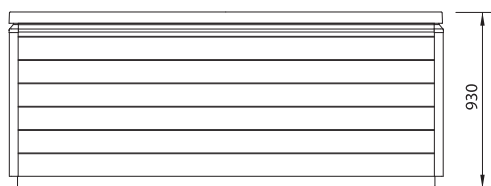

CONFERENCE *basic*

CONFERENCE BASIC

STANDART AUSSTATTUNG

Sitze	8
Aussenmasse (cm)	230 x 230 x 93
Höhe mit Abdeckung (cm)	105
Ozon Generator	inklusive
Zirkulationspumpe High-Flow	–
Pumpe 1, two speed	1,9kW | 0,4kW
Pumpe 2, two speed	–
Doppelkartuschen Filter-System	+
Wasserpflege Chemie-Kit	+
Neuestes Touch-Screen-Control-Panel von Balboa	+
LED-Aussenbeleuchtung, RGB multicolor	–
LED-Aussenbeleuchtung, WHITE	–
LED-Unterwasserlichter	4
LED-Lichter unter Wasserlinie	–
Anzahl Düsen	18
Ergonomische Kissen	3
Verstärkte Lucite-Acrylschale	+
Galvanisierter Stahlrahmen	+
Robuste Isolationsabdeckung	+
Aussenverkleidung aus Composite- oder Holzbohlen	+
Energieeffiziente Polyurethan-Isolierung	+
Whirlpool Basis aus ABS-Kunststoff	+
Heizung (kW)	1.0 - 3.0
Stromspannung (V)	230/380
Stromstärke	3x16A | 1x32A
Inhalt (l)	1 600
Nettogewicht (kg)	400
Gewicht mit Wasser (kg)	2 000
Belastung auf der Bodenfläche (kg/m²)	360