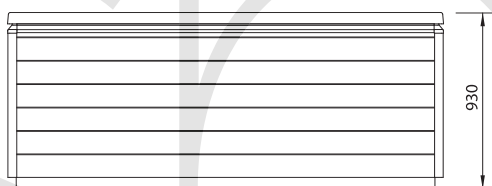

LOUNGE •4 *premium*

LOUNGE 4 PREMIUM

STANDART AUSSTATTUNG

Liegesitze / Sitze	2 | 4
Aussenmasse (cm)	230 x 230 x 93
Höhe mit Abdeckung (cm)	105
Ozon Generator	inklusive
Zirkulationspumpe High-Flow	0,75 kW
Pumpe 1, two speed	1,9kW | 0,4kW
Pumpe 2, two speed	1,9kW | 0,4kW
Doppelkartuschen Filter-System	+
Wasserpflege Chemie-Kit	+
Neuestes Touch-Screen-Control-Panel von Balboa	+
LED-Aussenbeleuchtung, RGB multicolor	+
LED-Aussenbeleuchtung, WHITE	optional
LED-Unterwasserlichter	-
LED-Lichter unter Wasserlinie	24
Anzahl Düsen	40
Ergonomische Kissen	4
Verstärkte Lucite-Acrylschale	+
Galvanisierter Stahlrahmen	+
Robuste Isolationsabdeckung	+
Aussenverkleidung aus Composite- oder Holzbohlen	+
Energieeffiziente Polyurethan-Isolierung	+
Whirlpool Basis aus ABS-Kunststoff	+
Heizung (kW)	1.0 - 3.0
Stromspannung (V)	230/380
Stromstärke	3x16A | 1x32A
Inhalt (l)	1 500
Nettogewicht (kg)	400
Gewicht mit Wasser (kg)	1 900
Belastung auf der Bodenfläche (kg/m²)	360